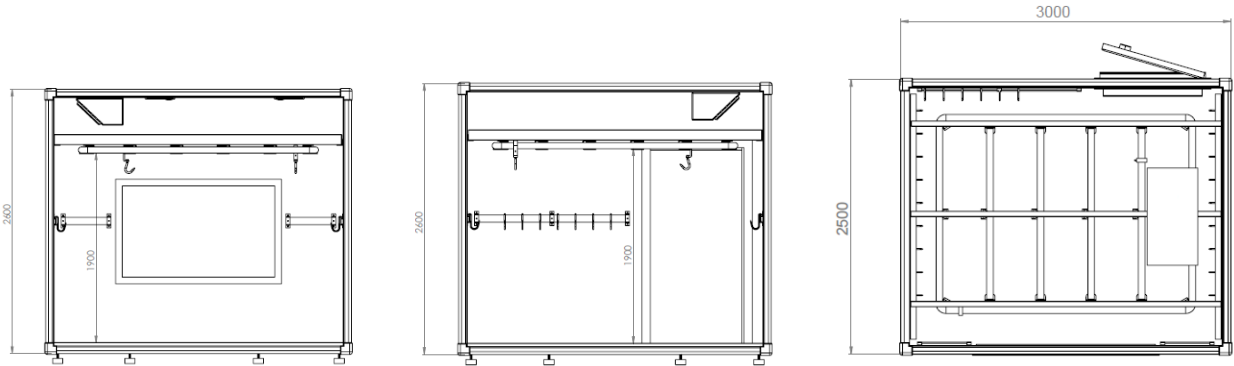

YENİ TAŞINABİLİR ET DOLABI

Daha önce evsel ve tıbbi atık kabinleri, taze ve donmuş muhafaza kabinleri olarak üretimi yapılmakta olan taşınabilir soğutulmuş kabin ailesine yeni katılan "TAŞINABİLİR ET DOLABI" sağlam yapısı, şık tasarımı, enerji tasarrufu sağlayan soğutma cihazı ve yerinde montaj gerektirmeyen kolay kurulumu ile tercih sebebi olacaktır.

AVANTAJLARI

- ✓ İstenen ebatlarda üretim (3,00 metreye kadar en, 15,00 metreye kadar boy)
- ✓ 50 kg/m³ poliüretan yoğunluğu ile rijit, sağlam yapı
- ✓ Sundurma, çatı vb koruma gerektirmeyen su izolasyonu
- ✓ Montaj gerektirmeyen kolay kurulum
- ✓ Kolay taşıma
- ✓ Kabin duvarları içi 1,6 mm, hasır takviyeli CTP ile yüksek darbe dayanımı
- ✓ Sıcak daldırma galvaniz malzemeden imal edilmiş et askı sistemi
- ✓ Alüminyum lamadan imal edilmiş yan kanca asma sistemi
- ✓ Cr-Ni et kancaları
- ✓ Buğu yapmayan cam sayesinde teşhir kolaylığı
- ✓ Yüksekliği ayarlanabilir taşıma ayakları
- ✓ Şık led lambalar
- ✓ Kolay temizlik imkanı
- ✓ Tasarımı sayesinde düşük fire oranı sağlanması, renk ve kalite kayıplarının önlenmesi
- ✓ 3 mm yekpare alüminyum kaplı, sağlam, şık, kolay temizlenebilir ve sızdırmaz taban