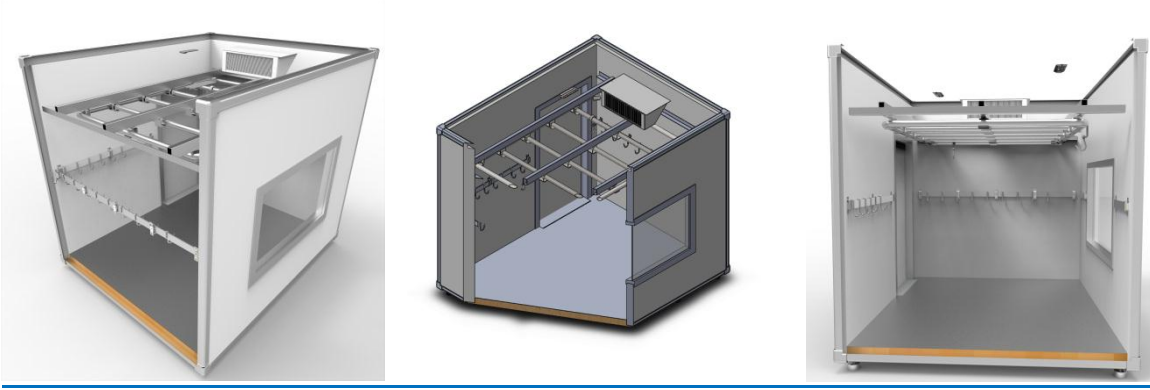

YENİ TAŞINABİLİR ET DOLABI

Daha önce evsel ve tıbbi atık kabinleri, taze ve donmuş muhafaza kabinleri olarak üretimi yapılmakta olan taşınabilir soğutulmuş kabin ailesine yeni katılan "TAŞINABİLİR ET DOLABI" sağlam yapısı, şık tasarımı, enerji tasarrufu sağlayan soğutma cihazı ve yerinde montaj gerektirmeyen kolay kurulumu ile tercih sebebi olacaktır.

AVANTAJLARI

- ✓ İstenen ebatlarda üretim (3,00 metreye kadar en, 15,00 metreye kadar boy)
- ✓ 50 kg/m³ poliüretan yoğunluğu ile rijit, sağlam yapı
- ✓ Sundurma, çatı vb koruma gerektirmeyen su izolasyonu
- ✓ Montaj gerektirmeyen kolay kurulum
- ✓ Kolay taşıma
- ✓ Kabin duvarları içi 1,6 mm, hasır takviyeli CTP ile yüksek darbe dayanımı
- ✓ Sıcak daldırma galvaniz malzemeden imal edilmiş et askı sistemi
- ✓ Alüminyum lamadan imal edilmiş yan kanca asma sistemi
- ✓ Cr-Ni et kancaları
- ✓ Buğu yapmayan cam sayesinde teşhir kolaylığı
- ✓ Yüksekliği ayarlanabilir taşıma ayakları
- ✓ Şık led lambalar
- ✓ Kolay temizlik imkanı
- ✓ Tasarımı sayesinde düşük fire oranı sağlanması, renk ve kalite kayıplarının önlenmesi
- ✓ 3 mm yekpare alüminyum kaplı, sağlam, şık, kolay temizlenebilir ve sızdırmaz taban